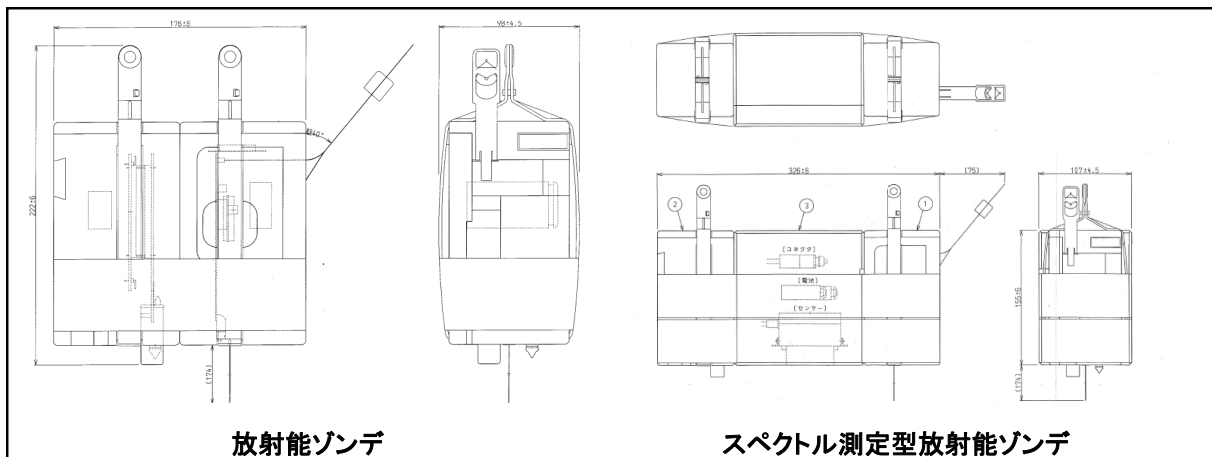

放射能ゾンデ

Radioactivity sonde (MNS-13)

概要

放射能ゾンデ(MNS-13)は、GPSラジオゾンデに放射線センサを接続して使用します。これにより、通常的气温、湿度、高度、風向、風速に加え、 β 線と γ 線の強度の鉛直分布を測定します。 β 線と γ 線の強度は1秒毎のパルスカウント値として地上局へ送信されます。

放射線センサとして2種類のガイガー・ミュラー管(GM管)が使用されています。1つは γ 線、もう1つは β 線と γ 線を計測します。センサの出力はパルスのカウント値ですが、Cs-137による放射線であると仮定することで、mR/hへ変換することができます。

地上局としてはRD-08AC簡易ゾンデ受信システム、観測処理ソフトウェアMGPS-Rに対応しています。

また別途オプションにより、スペクトル測定器を接続することで、512CHの γ 線スペクトルデータも測定可能です(1分毎)。

GM管センサ

スペクトル測定型

観測データ例

放射能ゾンデ (MNS-13) 仕様

放射線強度	使用センサ	β線+γ線: CENTRONIC社製 ZP1328 γ線: CENTRONIC社製 ZP1208	動作環境	温度	-70℃ ~ +40℃	
	測定範囲	カウント値 β線+γ線:0~1024 CPS γ線:0~1024 CPS		湿度	0% ~ 100%	
	強度* (1)	β線+γ線:0.1~200 mR/h γ線:0.4~90 mR/h		気圧	1050 hPa ~ 5 hPa	
	精度	±10%	電源	電圧	9 VDC	
	サンプリング	1秒		電流	約50 mA (常温)	
	保管期間	3年	型式	リチウム電池 (LA522) x 1	外観	寸法
		重量	280 g (RS-06G含む)			

* (1) : Cs-137で校正時

ブロック図

外観

単位(mm)

注意

正しく安全にお使いいただくために、ご使用前に必ず「取扱説明書」をよくお読みください。

- 仕様・外観は予告なく変更する場合があります。あらかじめご了承ください。
- 掲載の製品は、受注生産品もございますので、納入については別途ご相談ください。またお客様が必要とされる仕様の状況によりましては、開発を必要とする場合があります。
- 掲載の製品は標準仕様品です。お客様の仕様に合わせてカスタマイズもいたします。詳しくはお問い合わせください。
- 掲載の製品には外国為替及び外国貿易法の規定による戦略物資(または役務)に該当する製品もございますので、輸出する場合には同法に基づき日本国政府の輸出許可が必要な場合があります。
- 掲載の製品を使用することにより、発生した金銭上の損害および逸失利益について、第三者からのいかなる請求についても、当社はその責任を負いかねますのであらかじめご了承ください。
- 印刷のため、掲載の製品写真の色は実際と多少異なる場合があります。