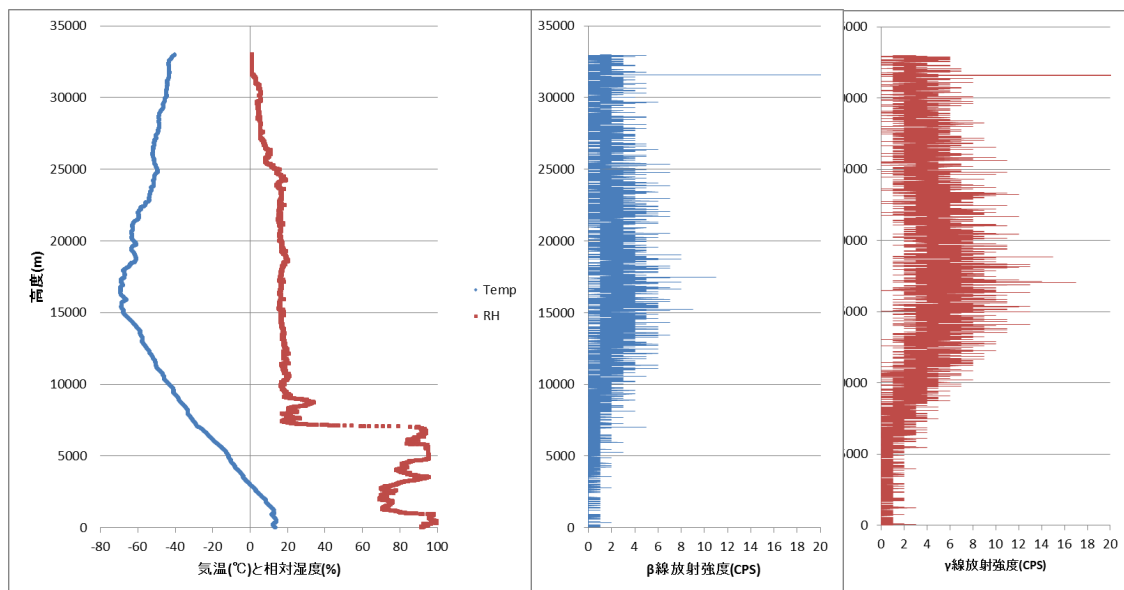

放射能ゾンデ

Radioactivity sonde (MNS-13)

概要

放射能ゾンデ(MNS-13)は、GPSラジオゾンデに放射線センサを接続して使用します。これにより、通常的气温、湿度、高度、風向、風速に加え、 β 線と γ 線の強度の鉛直分布を測定します。 β 線と γ 線の強度は1秒毎のパルスカウント値として地上局へ送信されます。

放射線センサとして2種類のガイガー・ミュラー管(GM管)が使用されています。1つは γ 線、もう1つは β 線と γ 線を計測します。センサの出力はパルスのカウント値ですが、Cs-137による放射線であると仮定することで、mR/hへ変換することができます。

地上局としてはRD-08AC簡易ゾンデ受信システム、観測処理ソフトウェアMGPS-Rに対応しています。

また別途オプションにより、スペクトル測定器を接続することで、512CHの γ 線スペクトルデータも測定可能です(1分毎)。

GM管センサ

スペクトル測定型

観測データ例

放射能ゾンデ (MNS-13) 仕様

放射線強度	使用センサ	β線+γ線: CENTRONIC社製 ZP1328 γ線: CENTRONIC社製 ZP1208	動作環境	温度	-70℃ ~ +40℃	
	測定範囲	カウント値 β線+γ線:0~1024 CPS γ線:0~1024 CPS		湿度	0% ~ 100%	
	強度* (1)	β線+γ線:0.1~200 mR/h γ線:0.4~90 mR/h		気圧	1050 hPa ~ 5 hPa	
	精度	±10%	電源	電圧	9 VDC	
	サンプリング	1秒		電流	約50 mA (常温)	
	保管期間	3年	型式	リチウム電池 (LA522) x 1	外観	寸法
		重量	280 g (RS-06G含む)			