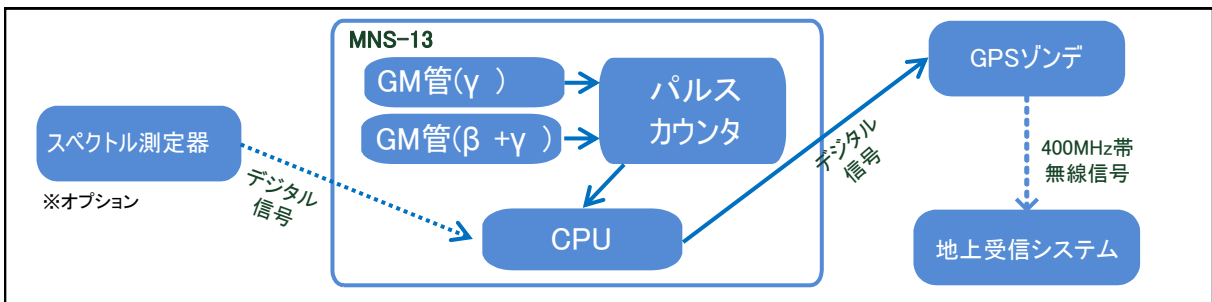

放射能ゾンデ (MNS-13) 仕様

放射線強度	使用センサ	β線+γ線: CENTRONIC社製 ZP1328 γ線: CENTRONIC社製 ZP1208	動作環境	温度	-70℃ ~ +40℃		
	測定範囲	カウント値 β線+γ線:0~1024 CPS γ線:0~1024 CPS		湿度	0% ~ 100%		
	強度* (1)	β線+γ線:0.1~200 mR/h γ線:0.4~90 mR/h		気圧	1050 hPa ~ 5 hPa		
	精度	±10%	電源	電圧	9 VDC		
	サンプリング	1秒		電流	約50 mA (常温)		
	保管期間	3年	型式	リチウム電池 (LA522) x 1	外観	寸法	98 (W) x 176 (D) x 155 (H) mm (突起部除く、RS-06G連結時)
		重量	280 g (RS-06G含む)				

* (1) : Cs-137で校正時

ブロック図