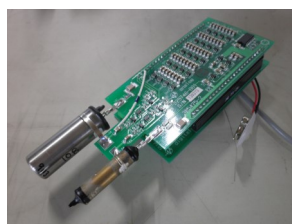

放射能ゾンデ

Radioactivity sonde (MNS-13)

概要

放射能ゾンデ(MNS-13)は、GPSラジオゾンデに放射線センサを接続して使用します。これにより、通常的气温、湿度、高度、風向、風速に加え、 β 線と γ 線の強度の鉛直分布を測定します。 β 線と γ 線の強度は1秒毎のパルスカウント値として地上局へ送信されます。

放射線センサとして2種類のガイガー・ミュラー管(GM管)が使用されています。1つは γ 線、もう1つは β 線と γ 線を計測します。センサの出力はパルスのカウント値ですが、Cs-137による放射線であると仮定することで、mR/hへ変換することができます。

地上局としてはRD-08AC簡易ゾンデ受信システム、観測処理ソフトウェアMGPS-Rに対応しています。

また別途オプションにより、スペクトル測定器を接続することで、512CHの γ 線スペクトルデータも測定可能です(1分毎)。

GM管センサ

スペクトル測定型

観測データ例

放射能ゾンデ (MNS-13) 仕様

放射線強度	使用センサ	β線+γ線: CENTRONIC社製 ZP1328 γ線: CENTRONIC社製 ZP1208	動作環境	温度	-70℃ ~ +40℃	
	測定範囲	カウント値 β線+γ線:0~1024 CPS γ線:0~1024 CPS		湿度	0% ~ 100%	
	強度* (1)	β線+γ線:0.1~200 mR/h γ線:0.4~90 mR/h		気圧	1050 hPa ~ 5 hPa	
	精度	±10%	電源	電圧	9 VDC	
	サンプリング	1秒		電流	約50 mA (常温)	
	保管期間	3年	型式	リチウム電池 (LA522) x 1	外観	寸法
		重量	280 g (RS-06G含む)			