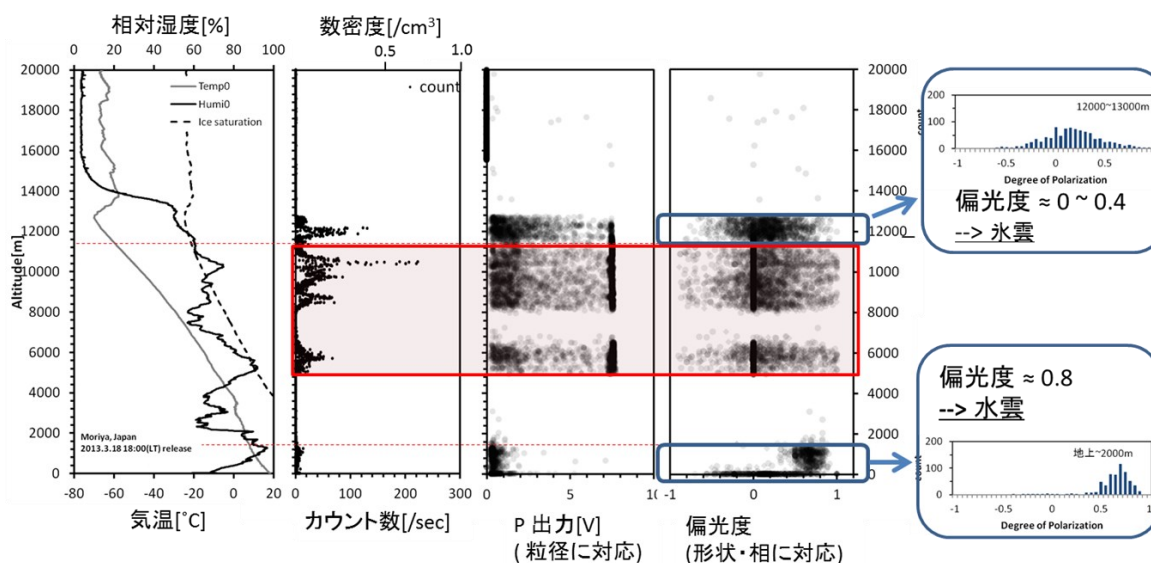

CPSゾンデ

Cloud Particle Sensor

概要

CPSゾンデは、GPSラジオゾンデに雲粒子センサ（CPS）を接続して使用します。これにより、通常の気温、湿度、高度、風向、風速に加え、雲の鉛直分布の情報を得ることができます。センサー部は、空気中の浮遊粒子に対して、直線偏光を照射し、浮遊粒子からの散乱光を2つの受光部で検出します。2つの受光部のうち、一つは粒子からの散乱光を直接検出し、もう一方の受光部では散乱光の偏光成分を測定することで偏光度を測定します。

センサからの出力は、1秒毎の浮遊粒子のカウント数、散乱光強度、および偏光度です。これらの信号は、それぞれ雲粒子の数密度、粒径、および雲の相（水雲・氷雲）に対応します。

製品の特長

- 気温・湿度と同時に、雲の鉛直構造を検出することが可能
- 小型・軽量（約320g）のため観測前の準備作業が少なく取扱いが容易
- 簡易ゾンデ受信システムRD-08AC（400MHz帯）、観測処理ソフトウェアMGPS-Rに対応

観測データ例（2013年3月18日18時 茨城県守谷市での観測事例）

CPSゾンデ 仕様

使用センサ	雲粒子センサCPS ^{*(1)}	神栄テクノロジー株式会社製	動作環境	温度	-70°C ~ +40°C
測定範囲	数密度	1/cm ³ 以下 ^{*(2)} (ただし、測定範囲以上でも雲の有無は検出可能)	電源	湿度	0% ~ 100%
	粒径	15 μm (2 μmから検出可能 ^{*(3)})		気圧	1050 hPa ~ 5 hPa
	(出力信号電圧)	0 - 8 V	外観	電圧	9 VDC (CPS), 3 VDC (RS-11G)
	サンプリング間隔	1 sec		型式	リチウム電池(CR123) x 3 (CPS) リチウム電池(CR123) x 1 (RS-11G)
			寸法	188 (W) x 113 (D) x 123 (H) mm (突起部除く、RS-11G連結時)	
			重量	320 g (RS-11G 含む)	

- * (1): 屋間の観測に用いる場合、日射の影響を防ぐための通風筒が必要になります。
 * (2): 数密度は、通風筒内の流速がゾンデの上昇率に等しいことを仮定して算出しています。
 * (3): 詳細についてはお問い合わせください。

ブロック図

外観

単位(mm)

注意

正しく安全にお使いいただくために、ご使用前に必ず「取扱説明書」をよくお読みください。

- 仕様・外観は予告なく変更する場合があります。あらかじめご了承ください。
- 掲載の製品は、受注生産品もございますので、納入については別途ご相談ください。またお客様が必要とされる仕様の状況によりましては、開発を必要とする場合があります。
- 掲載の製品は標準仕様品です。お客様の仕様に合わせてカスタマイズもいたします。詳しくはお問い合わせください。
- 掲載の製品には外国為替及び外国貿易法の規定による戦略物資(または役務)に該当する製品もございますので、輸出する場合には同法に基づき日本政府の輸出許可が必要な場合があります。
- 掲載の製品を使用することにより、発生した金銭上の損害および逸失利益について、第三者からのいかなる請求についても、当社はその責任を負いかねますのであらかじめご了承ください。
- 印刷のため、掲載の製品写真の色は実際と多少異なる場合があります。