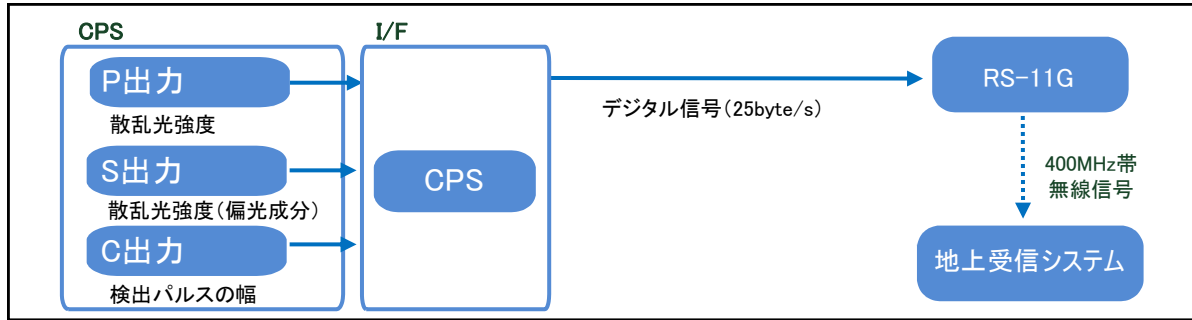

CPSゾンデ 仕様

使用センサ	雲粒子センサCPS^{*(1)}	神栄テクノロジー株式会社製	動作環境	温度	-70°C ~ +40°C
測定範囲	数密度	1/cm³ 以下 ^{*(2)} (ただし、測定範囲以上でも雲の有無は検出可能)	電源	湿度	0% ~ 100%
	粒径	15 μm (2 μmから検出可能 ^{*(3)})		気圧	1050 hPa ~ 5 hPa
	(出力信号電圧)	0 - 8 V	外観	電圧	9 VDC (CPS), 3 VDC (RS-11G)
	サンプリング間隔	1 sec		型式	リチウム電池(CR123) x 3 (CPS) リチウム電池(CR123) x 1 (RS-11G)
			寸法	188 (W) x 113 (D) x 123 (H) mm (突起部除く、RS-11G連結時)	
			重量	320 g (RS-11G 含む)	

- (1): 屋間の観測に用いる場合、日射の影響を防ぐための通風筒が必要になります。
  * (2): 数密度は、通風筒内の流速がゾンデの上昇率に等しいことを仮定して算出しています。
  * (3): 詳細についてはお問い合わせください。

ブロック図