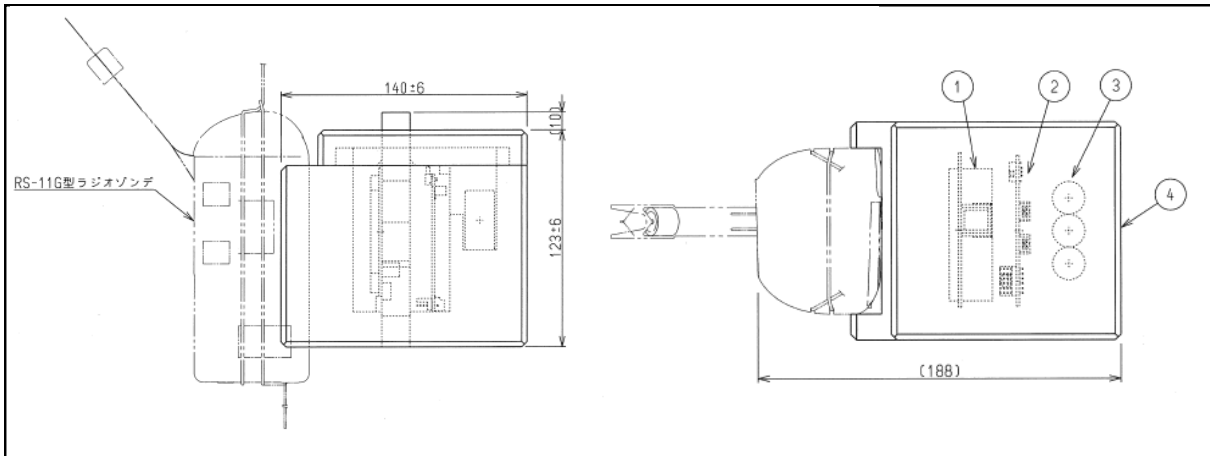

観測データ例（2013年3月18日18時 茨城県守谷市での観測事例）

CPSゾンデ 仕様

使用センサ	雲粒子センサCPS ^{*(1)}	神栄テクノロジー株式会社製	動作環境	温度	-70°C ~ +40°C
測定範囲	数密度	1/cm ³ 以下 ^{*(2)} (ただし、測定範囲以上でも雲の有無は検出可能)	電源	湿度	0% ~ 100%
	粒径	15 μm (2 μmから検出可能 ^{*(3)})		気圧	1050 hPa ~ 5 hPa
	(出力信号電圧)	0 - 8 V	外観	電圧	9 VDC (CPS), 3 VDC (RS-11G)
	サンプリング間隔	1 sec		型式	リチウム電池(CR123) x 3 (CPS) リチウム電池(CR123) x 1 (RS-11G)
			寸法	188 (W) x 113 (D) x 123 (H) mm (突起部除く、RS-11G連結時)	
			重量	320 g (RS-11G 含む)	

- * (1): 屋間の観測に用いる場合、日射の影響を防ぐための通風筒が必要になります。
 * (2): 数密度は、通風筒内の流速がゾンデの上昇率に等しいことを仮定して算出しています。
 * (3): 詳細についてはお問い合わせください。

ブロック図

外観

単位(mm)

注意

正しく安全にお使いいただくために、ご使用前に必ず「取扱説明書」をよくお読みください。

- 仕様・外観は予告なく変更する場合があります。あらかじめご了承ください。
- 掲載の製品は、受注生産品もございますので、納入については別途ご相談ください。またお客様が必要とされる仕様の状況によりましては、開発を必要とする場合があります。
- 掲載の製品は標準仕様品です。お客様の仕様に合わせてカスタマイズもいたします。詳しくはお問い合わせください。
- 掲載の製品には外国為替及び外国貿易法の規定による戦略物資(または役務)に該当する製品もございますので、輸出する場合には同法に基づき日本政府の輸出許可が必要な場合があります。
- 掲載の製品を使用することにより、発生した金銭上の損害および逸失利益について、第三者からのいかなる請求についても、当社はその責任を負いかねますのであらかじめご了承ください。
- 印刷のため、掲載の製品写真の色は実際と多少異なる場合があります。