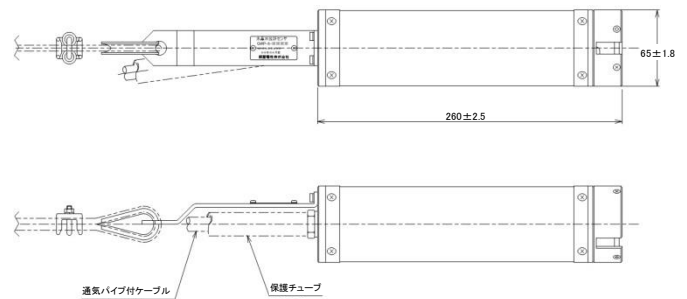

※オプション: 光給電型水晶式水位計の2量目入力

デジタル復調器QWP-DP3F外観

水晶式水位計センサQWP-6EF機器仕様

検出方式	水晶振動子による水圧検出方式
測定範囲	5m、10m、20m、50m、100m(特注)
耐過負荷	FS(フルスケール)×150%
精度	±0.04%FS以内 (温度18°C一定、空気圧)
高精度型	S01 (±0.01%FS)、S02 (±0.02%FS)
温度零点変化	±0.002%FS/°C以内
温度感度変化	±0.004%FS/°C以内
光波長	1,475nm(光給電)、1,310nm(光信号)
センサケーブル	SM型光ファイバ2芯φ12mm (通気パイプ入り)
センサ本体材質	SUS316L
質量	約3.0kg(錘オプション 指定表による)
外形寸法	φ65x260mm(本体寸法)
使用温度範囲	-10~50°C(センサ氷結しないこと)
その他	温度補償対応型

注) QWP-DP3Fとの接続には、別途光接続箱(屋外)と光成端箱(屋内)が必要となります。
高精度型センサは、S01とS02から選択できます。
ただし、S01は10m計からとなります。

水晶式水位計センサQWP-6EF外観

注意 正しく安全にお使いいただくために、ご使用前に必ず「取扱説明書」をよくお読みください。

- 仕様・外観は予告なく変更する場合があります。あらかじめご了承ください。
- 掲載の製品は、受注生産品でございますので、納入については別途ご相談ください。またお客様が必要とされる仕様の状況によりましては、開発を必要とする場合があります。
- 掲載の製品は標準仕様品です。お客様の仕様に合わせてカスタマイズもいたします。詳しくはお問い合わせください。
- 掲載の製品には外国為替及び外国貿易法の規定による戦略物資(または役務)に該当する製品もございますので、輸出する場合には同法に基づき日本国政府の輸出許可が必要な場合があります。
- 掲載の製品を使用することにより、発生した金銭上の損害および逸失利益について、第三者からのいかなる請求についても、当社はその責任を負いかねますのであらかじめご了承ください。
- 印刷のため、掲載の製品写真の色は実際と多少異なる場合があります。