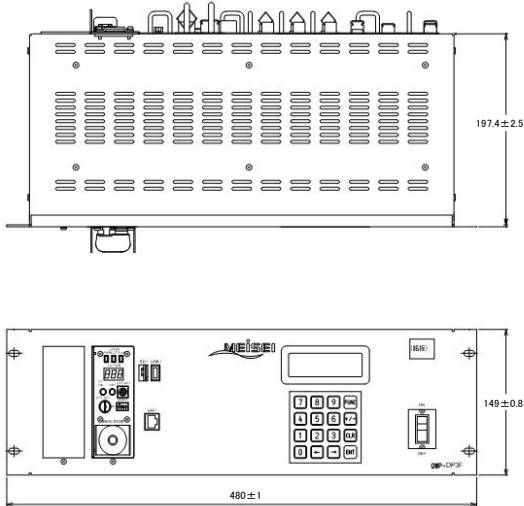

QWP-DP3F

QWP-6EF

QWP Fシリーズ

デジタル復調器QWP-DP3F機器仕様

最大センサ入力数	光給電型水晶式水位計・水晶式水位計・電波式水位計※・半導体式水位計※・フロート式水位計※のうち最大2量
データ処理	瞬時処理、移動平均処理、平滑処理
機能	温度補正、比重値補正、水位差演算、警報水位設定、雨量演算、漏水量演算、河川流量演算
LCD表示単位	cmまたはmm
表示項目	時刻、水位値、警報・故障表示、雨量積算値、漏水量、流量、平滑水位他
故障出力	センサ信号断、電源断、ブレーカ断 接点容量:最大DC30V/1A
レーザークラス	クラス3B (JIS C 6802)
電源電圧	AC100V±10%またはDC12V-2V,+4V
使用温度範囲	-10~50°C (結露しないこと)
外形寸法・質量	480x149x197mm、約6kg
オプション出力	BCD出力 最大3量、DA出力 最大2量

※オプション: 光給電型水晶式水位計の2量目入力

デジタル復調器QWP-DP3F外観

水晶式水位計センサQWP-6EF機器仕様

検出方式	水晶振動子による水圧検出方式
測定範囲	5m、10m、20m、50m、100m(特注)
耐過負荷	FS(フルスケール)×150%
精度	±0.04%FS以内 (温度18°C一定、空気圧)
高精度型	S01 (±0.01%FS)、S02 (±0.02%FS)
温度零点変化	±0.002%FS/°C以内
温度感度変化	±0.004%FS/°C以内
光波長	1,475nm(光給電)、1,310nm(光信号)
センサケーブル	SM型光ファイバ2芯φ12mm (通気パイプ入り)
センサ本体材質	SUS316L
質量	約3.0kg(錘オプション 指定表による)
外形寸法	φ65x260mm(本体寸法)
使用温度範囲	-10~50°C(センサ氷結しないこと)
その他	温度補償対応型