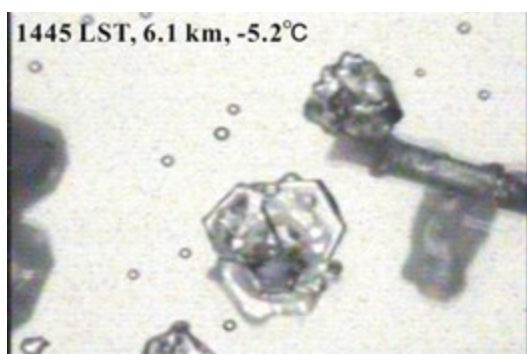

雲粒子ゾンデHYVIS

HYdrometeor VideoSonde

画像サンプル

顕微鏡カメラで撮影した雲・氷晶粒子(名古屋大学様提供)

製品の特長

- 大気中の雲を直接観測し、直径数十～数百ミクロンの粒子を撮影
- 専用ソフトにより粒子の形状、大きさ、数量、数密度の算出
- 2種類のカメラ(接写レンズ、顕微鏡)のビデオ信号を地上へ伝送
- 積乱雲・台風の観測、降水粒子の判別評価、雲解像数値シミュレーション等に活用可能

概要

HYVISは大気中の雲粒子及び氷晶粒子を直接観測できる測器です。

GPSラジオゾンデを接続したHYVISを、気球で上空へ飛ばし、大気中の直径数十～数百ミクロンの粒子を取りこみます。取り込まれた粒子をフィルムに付着させ、2種類のカメラ(顕微鏡及び接写)で交互に撮影し、地上局にビデオ信号として送信します。

映像データは1600MHz帯^{*(1)}の無線送信機を使用して、専用のHYVIS受信機で受信されます。GPSラジオゾンデから送信されるGPS位置情報により、HYVIS受信機のアンテナを制御し、飛揚するHYVISを自動追尾します。撮影された映像から、付着した粒子の形状、大きさ、数量、粒子の数密度が算出できます。

HYVISによる直接観測は、積乱雲・台風の観測や偏波レーダーによる降水粒子の判別評価、雲解像数値シミュレーション、火山灰モニタリング等に利用されています。

^{*(1)}: HYVIS送信機増設の場合は、無線局常設場所での点検作業及び管轄する総合通信局への変更申請が必要です。関係手続の代行については別途お問合せください。

ブロック図

雲粒子ゾンデHYVIS 仕様

HYVIS送信機			HYVIS受信システム		
画像視野	低倍率(接写側)	5.25 x 7mm	アンテナ	受信周波数帯域	1660MHz~1700MHz
	高倍率(顕微鏡側)	0.9 x 1.2mm		アンテナ利得	14dBi以上
	低倍率(接写側)	2秒		指向性	H面12 deg、E面29 deg
	高倍率(顕微鏡側)	7秒	ダウンコンバータ	受信周波数帯域	1660MHz~1700MHz
	ブランク	1秒		受信入力電力範囲	-100dBm~-20dBm
ビデオ画像		モノクロ NTSC	出力周波数	30MHz	
発信器	周波数	1673、1680、1687MHz	架台	可動範囲	方位角0 deg~440 deg以上 仰角 0 deg~180 deg以上
	変調	FM		速度	方位角5 deg/秒以上 仰角 2 deg/秒以上
観測時間		75分	広帯域受信機	中心周波数	30MHz
外形	寸法	134(W)×275(D)× 381 (H) mm		帯域幅	3.0MHz
	重量	1600g		受信感度	-80dBm以下 (S/N: 20dB)
タイプ	標準型	顕微鏡& 接写カメラ	出力信号	1Vp-p 75Ω ビデオ信号	
	強制吸引	顕微鏡& 接写カメラ(ファン付き)	アンテナ制御方式	GPSスレープ方式	
オプション	気球・パラシュート・巻下器	別途お問合せください。	通信方式	RS-232C	
	準備キット(初回のみ)	六角レンチ、霧吹き、シリンジ			