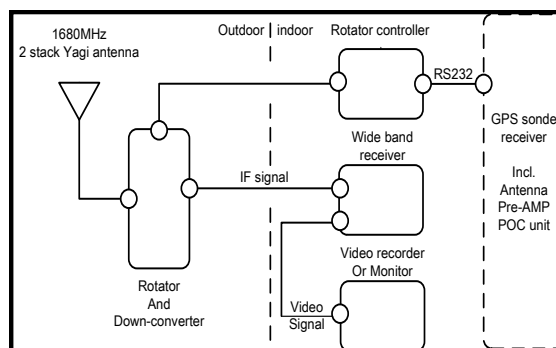

概要

HYVISは大気中の雲粒子及び氷晶粒子を直接観測できる測器です。

GPSラジオゾンデを接続したHYVISを、気球で上空へ飛ばし、大気中の直径数十～数百ミクロンの粒子を取りこみます。取り込まれた粒子をフィルムに付着させ、2種類のカメラ(顕微鏡及び接写)で交互に撮影し、地上局にビデオ信号として送信します。

映像データは1600MHz帯^{*(1)}の無線送信機を使用して、専用のHYVIS受信機で受信されます。GPSラジオゾンデから送信されるGPS位置情報により、HYVIS受信機のアンテナを制御し、飛揚するHYVISを自動追尾します。撮影された映像から、付着した粒子の形状、大きさ、数量、粒子の数密度が算出できます。

HYVISによる直接観測は、積乱雲・台風の観測や偏波レーダーによる降水粒子の判別評価、雲解像数値シミュレーション、火山灰モニタリング等に利用されています。

^{*(1)}: HYVIS送信機増設の場合は、無線局常設場所での点検作業及び管轄する総合通信局への変更申請が必要です。関係手続の代行については別途お問合せください。

ブロック図

雲粒子ゾンデHYVIS 仕様

HYVIS送信機			HYVIS受信システム		
画像視野	低倍率(接写側)	5.25 x 7mm	アンテナ	受信周波数帯域	1660MHz~1700MHz
	高倍率(顕微鏡側)	0.9 x 1.2mm		アンテナ利得	14dBi以上
	低倍率(接写側)	2秒		指向性	H面12 deg、E面29 deg
	高倍率(顕微鏡側)	7秒	ダウンコンバータ	受信周波数帯域	1660MHz~1700MHz
	ブランク	1秒		受信入力電力範囲	-100dBm~-20dBm
ビデオ画像		モノクロ NTSC	出力周波数	30MHz	
発信器	周波数	1673、1680、1687MHz	架台	可動範囲	方位角0 deg~440 deg以上 仰角 0 deg~180 deg以上
	変調	FM		速度	方位角5 deg/秒以上 仰角 2 deg/秒以上
観測時間		75分	広帯域受信機	中心周波数	30MHz
外形	寸法	134(W)×275(D)× 381 (H) mm		帯域幅	3.0MHz
	重量	1600g		受信感度	-80dBm以下 (S/N: 20dB)
タイプ	標準型	顕微鏡& 接写カメラ	出力信号	1Vp-p 75Ω ビデオ信号	
	強制吸引	顕微鏡& 接写カメラ(ファン付き)	アンテナ制御方式	GPSスレープ方式	
オプション	気球・パラシュート・巻下器	別途お問合せください。	通信方式	RS-232C	
	準備キット(初回のみ)	六角レンチ、霧吹き、シリンジ			