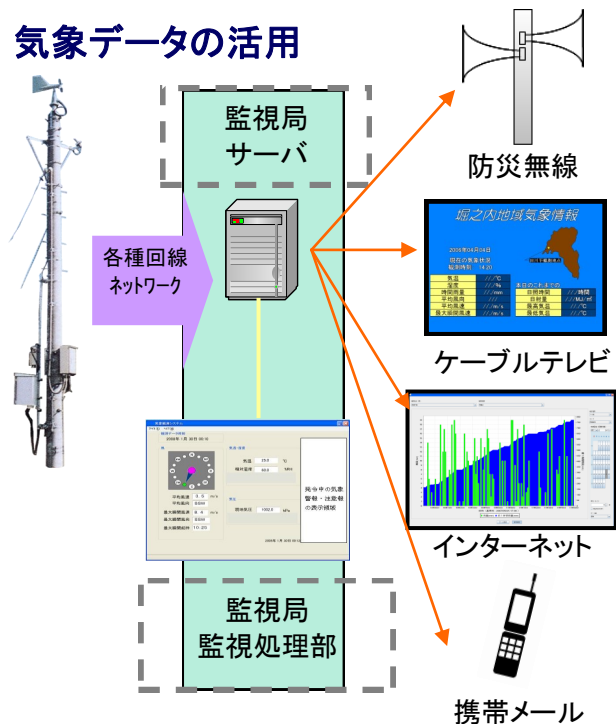

気象情報ネットワークシステム WINS®

WEATHER INFORMATION NETWORK SYSTEM

- 地域防災や気象予測に不可欠な雨量や風向風速、温度・湿度などを一元的に観測し、自動的にデータ伝送が可能
- 主な観測センサは気象庁検定品で構成。公式に発表できる信頼性の高いデータを提供可能
- LANインターフェースを実装
- 観測データはCATVやインターネット、携帯電話メールなどのメディアごとの加工が可能（オプション）

特長

気象情報ネットワークシステム「WINS®」は、地域防災や気象予測に不可欠な雨量や風向風速、温度・湿度などを一元的に観測し、自動的にデータ伝送が可能な気象観測システムです。

主な観測センサは気象庁検定品で構成されており、各種メディアや行政機関からの公式な発表として信頼性の高いデータを提供できます。

LANインターフェースを実装し、各種ネットワークを通じデータ伝送が可能。

市町村での農業気象観測や地域防災目的をはじめ、道路、鉄道やヘリポートなどの交通向け気象観測にも活用できるシステムです。

気象データの活用

気象情報ネットワークシステム WINS[®]仕様

基本機能	最大観測量	16(量)要素	標準適用	風車型風向風速計	1台	
	使用可能伝送回線	MPIS回線、NTT専用線	センサ	温度計(4線式)	1台	
		防災無線等自営無線回線		湿度計(シリアル出力)	1台	
		IPネットワーク回線(LAN)		太陽電池式日照計	1台	
	停電補償時間	6時間		日射計	1台	
	外形寸法	幅300mm×高さ400mm以下		積雪深計(シリアル出力)	1台	
		奥行220mm以下		転倒まず型雨量計 (0.5mm)	1台	
使用温度	-10~+45°C	気圧計(シリアル出力)		1台		
使用湿度	20~95%(35°Cにおいて)	外部出力	LAN端子	2系統 (RJ-45)		
使用電源	AC100V±10% 単相 50/60Hz	I/F	シリアル通信用RS232C	1系統 (D-sub 9ピン)		
オプション	温度計(4線式)	3台	防災無線用 I/F	接点入力×1ch(BUSY)		
	適用センサ	アナログセンサ	3台(水位計など)	接点出力×1ch(PRESS)		
		超音波風向風速計	1台	外部出力	DC12V	×2
		(シリアル出力)		電源	サービスコンセント	×2(AC100V)
				センサ・ヒータ用電源	×3(AC100V)	
			外部記憶	CFカード	×1	
			媒体			