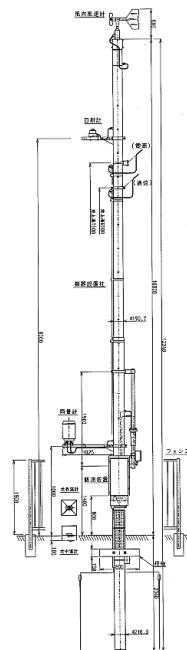

気象データの活用

気象情報ネットワークシステム WINS[®]仕様

基本機能	最大観測量	16(量)要素	標準適用	風車型風向風速計	1台	
	使用可能伝送回線	MPIS回線、NTT専用線	センサ	温度計(4線式)	1台	
		防災無線等自営無線回線		湿度計(シリアル出力)	1台	
		IPネットワーク回線(LAN)		太陽電池式日照計	1台	
	停電補償時間	6時間		日射計	1台	
	外形寸法	幅300mm×高さ400mm以下		積雪深計(シリアル出力)	1台	
		奥行220mm以下		転倒まず型雨量計 (0.5mm)	1台	
使用温度	-10~+45°C	気圧計(シリアル出力)		1台		
使用湿度	20~95%(35°Cにおいて)	外部出力	LAN端子	2系統 (RJ-45)		
使用電源	AC100V±10% 単相 50/60Hz	I/F	シリアル通信用RS232C	1系統 (D-sub 9ピン)		
オプション	温度計(4線式)	3台	防災無線用 I/F	接点入力×1ch(BUSY)		
	適用センサ	アナログセンサ	3台(水位計など)	接点出力×1ch(PRESS)		
		超音波風向風速計	1台	外部出力	DC12V	×2
		(シリアル出力)		電源	サービスコンセント	×2(AC100V)
				センサ・ヒータ用電源	×3(AC100V)	
			外部記憶	CFカード	×1	
			媒体			

外観・平面図(設置例)

単位(mm)

※設置工事につきましては別途承ります

注意

正しく安全にお使いいただくために、ご使用前に必ず「取扱説明書」をよくお読みください。

- 仕様・外観は予告なく変更する場合があります。あらかじめご了承ください。
- 掲載の製品は、受注生産品もございますので、納入については別途ご相談ください。またお客様が必要とされる仕様の状況によりましては、開発を必要とする場合があります。
- 掲載の製品は標準仕様品です。お客様の仕様に合わせてカスタマイズもいたします。詳しくはお問い合わせください。
- 掲載の製品には外国為替及び外国貿易管理法の規定による戦略物資(または役務)に該当する製品もございますので、輸出する場合には同法に基づき日本国政府の輸出許可が必要な場合があります。
- 掲載の製品を使用することにより、発生した金銭上の損害および逸失利益について、第三者からのいかなる請求についても、当社はその責任を負いかねますのであらかじめご了承ください。
- 印刷のため、掲載の製品写真の色は実際と多少異なる場合があります。